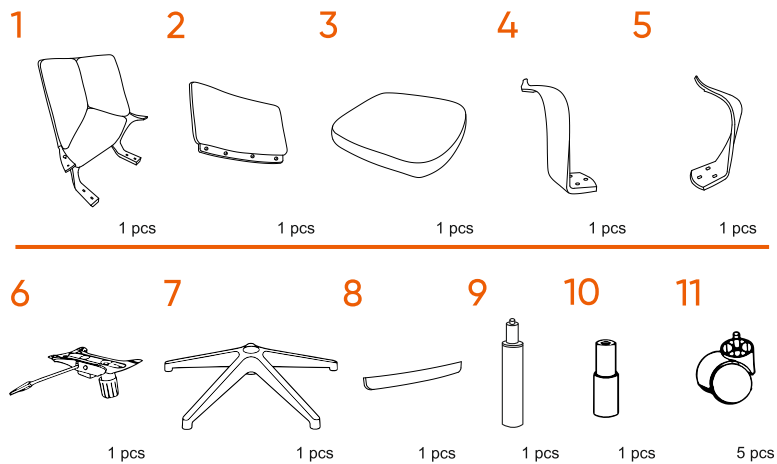

Chairman 525

RU ИНСТРУКЦИЯ ПО СБОРКЕ
EN ASSEMBLY INSTRUCTIONS
DE AUFBAUANLEITUNG
FR INSTRUCTIONS DE MONTAGE
IT MANUALE D'USO
ES INSTRUCCIONES DE MONTAJE
CS NÁVOD K MONTÁŽI
KK ЖИНАУ ЖӨНІНДЕГІ НҰСҚАУЛЫҚ

- 12 (M6x16) 4 pcs
- 13 (M6x16) 4 pcs
- 14 (M6x25) 6 pcs
- 15 (M6x30) 4 pcs
- 16 (5x20) 4 pcs